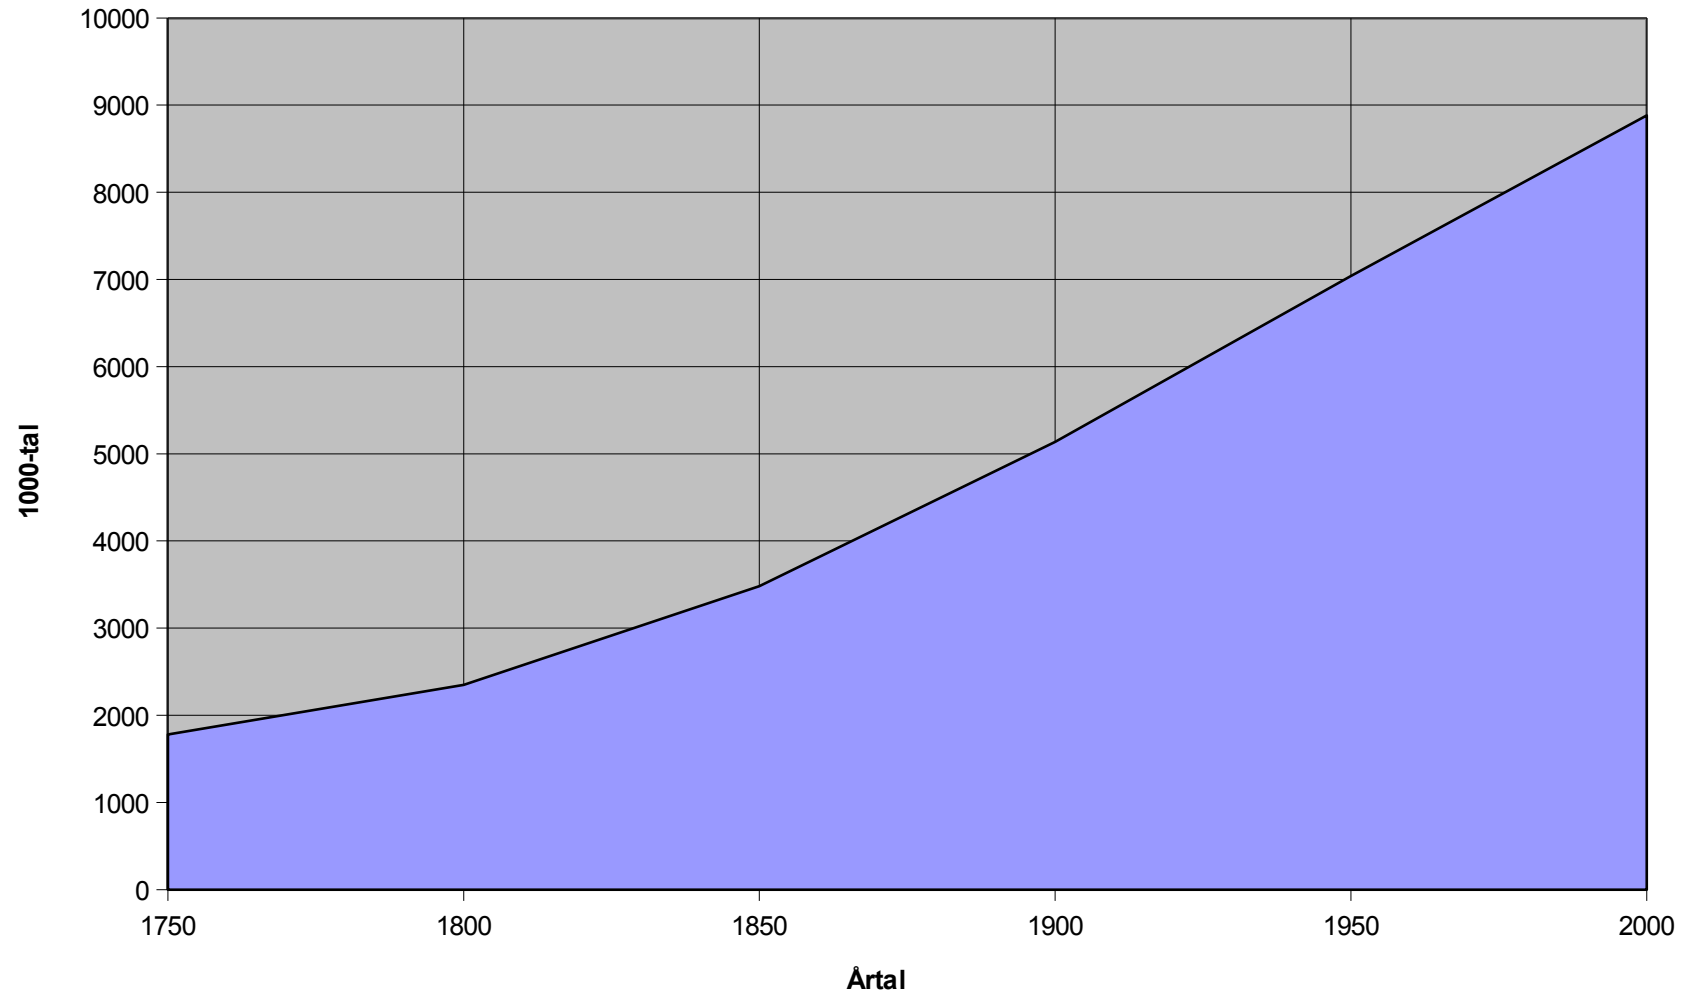

Sveriges Befolkningsstorlek 1000-tal

Ökning per 50 år

År	Sveriges Befolkning. 1000-tal
1750	1780
1800	2350
1840	3140
1850	3480
1880	4565
1900	5136
1930	6142
1950	7041
1970	8081
1980	8317
1990	8590
2000	8882
2009	9259

År	Sveriges Befolkning. 1000-tal
1750	1780
1800	2350
1850	3480
1900	5136
1950	7041
2000	8882