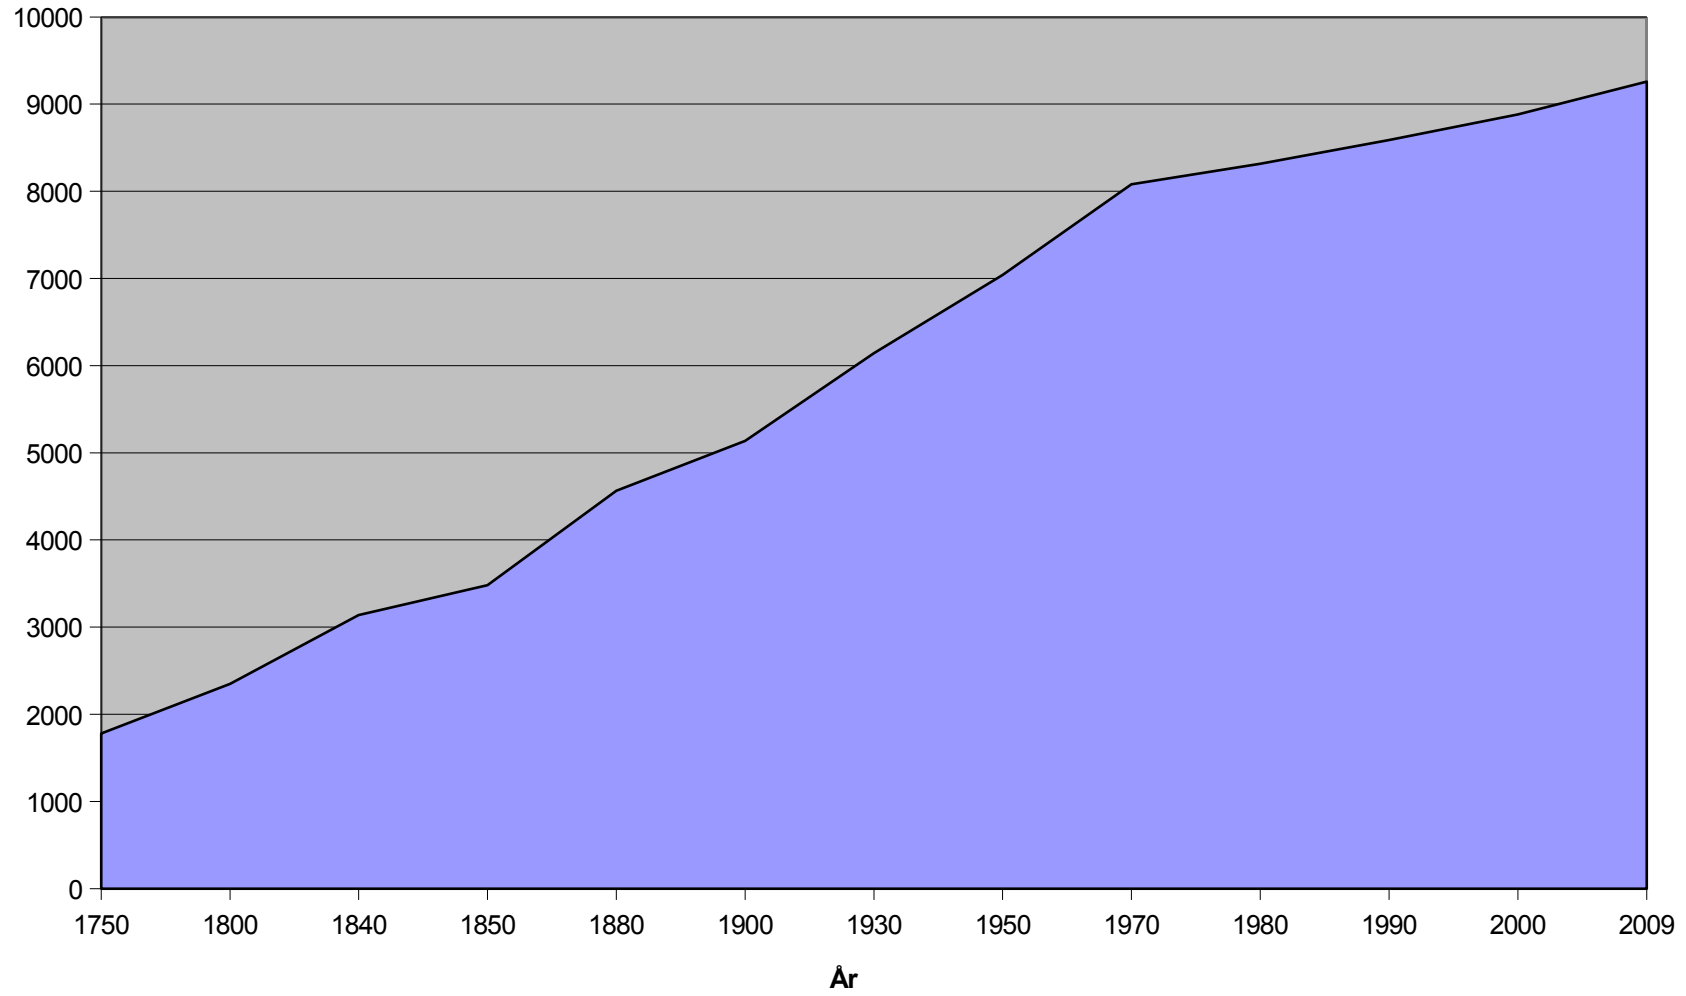

Sveriges Befolkningsstorlek 1000-tal

Ökning per 50 år

År	Sveriges Befolkning. 1000-tal
1750	1780
1800	2350
1840	3140
1850	3480
1880	4565
1900	5136
1930	6142
1950	7041
1970	8081
1980	8317
1990	8590
2000	8882
2009	9259

År	Sveriges Befolkning. 1000-tal
1750	1780
1800	2350
1850	3480
1900	5136
1950	7041
2000	8882